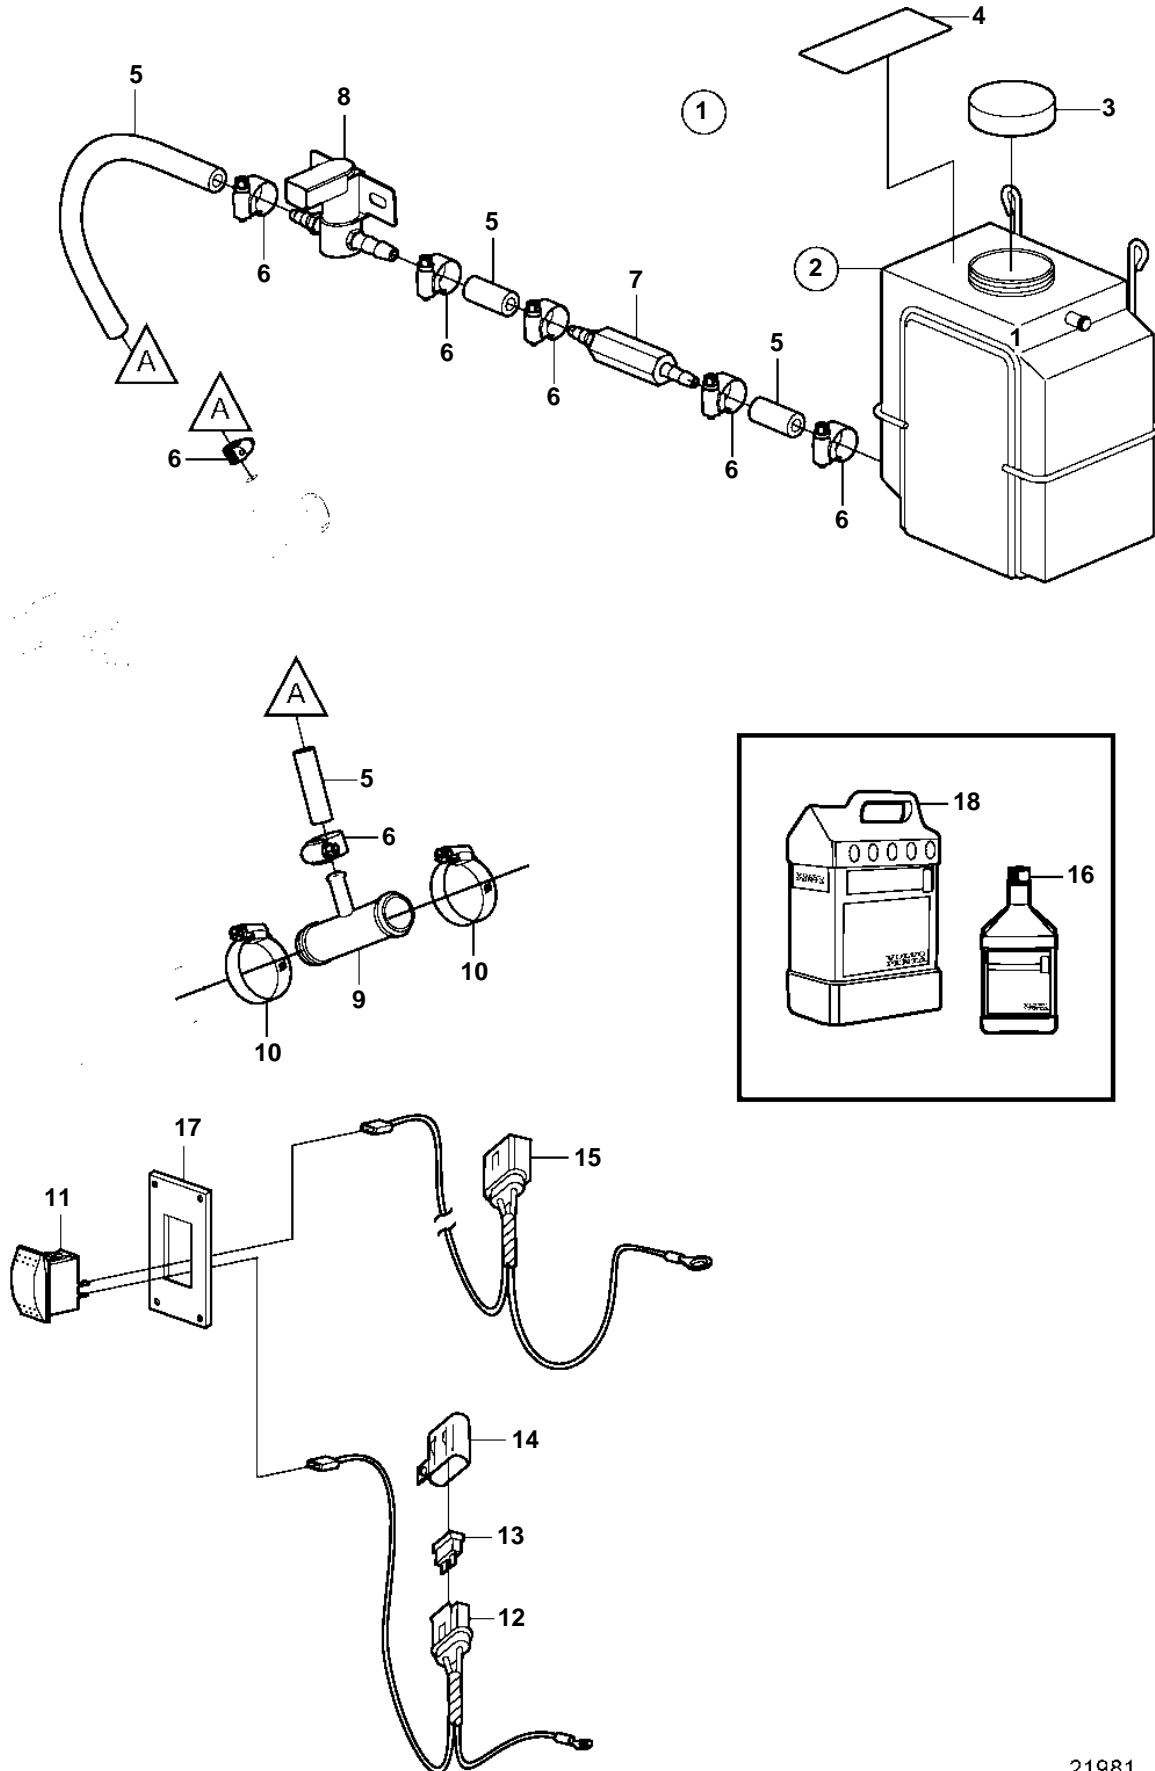

5.0GXi-F, 5.0GXi-FF

5.0GXi-F, 5.0GXi-FF

REF	PART NO.	QTY	DESCRIPTION	NOTES
1	41103100	1	Cleaner kit	
2	3862039	1	• Tank	
3	3858990	1	• • Cap	
4	7741899	1	• Decal	
5		1	• Hose	CUT
6	3853794	6	• Clamp	
7	3817257	1	• Filter	
8	3808911	1	• Solenoid valve	
9	3589414	1	• T-nipple	
10	3853786	2	• Clamp	
11	3862491	1	• Switch	
12	3862489	1	• Wiring harness	
13	983966	1	• • Fuse	
14	8072808	1	• • Cover	
15	3862490	1	• Cable harness	
16	41103103	X	• Neutralizing agent	1 QUART (946ml)
17	3862899	1	• Switch plate	BLACK
	3862898	X	Switch plate	WHITE
	3862900	X	Switch plate	WOODGRAIN
18	41103102	X	Neutralizing agent	1 GALLON (3.78L)